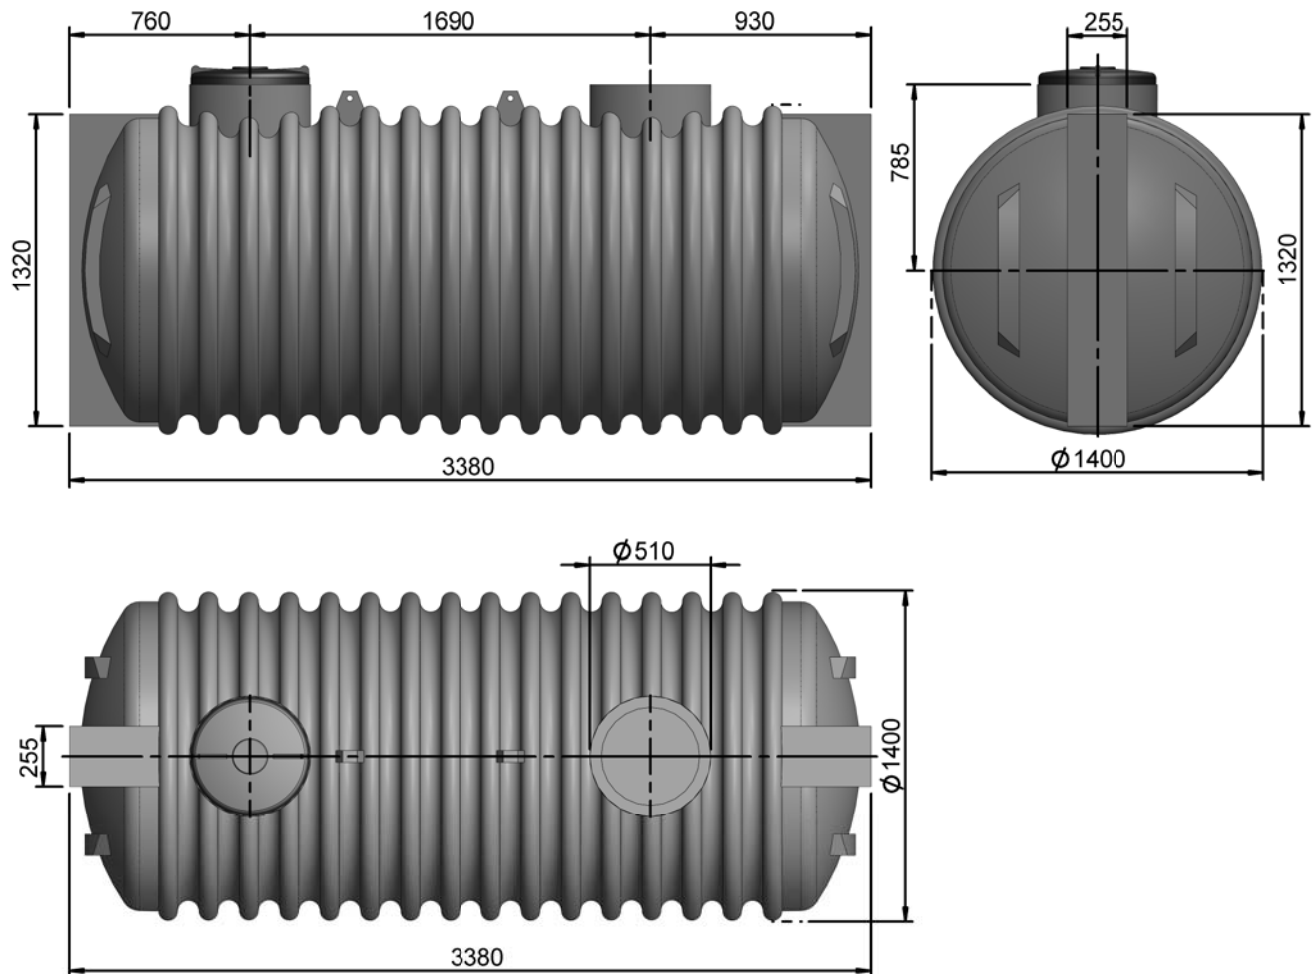

CONSOLA
CONEXION

MANHOLE
Ø 16"

OREJAS
IZAJE

CONSOLA
CONEXION

DETALLES TECNICOS

CAPACIDAD	UTIL 4380 Litros
USO	AGUA/QUIMICO/REFORZADO
COLOR	VERDE/BLANCO
PROCESO	ROTOMOLDEO
MATERIAL	POLIETILENO MDPE
CODIGO	000000000000
REVISION	2019